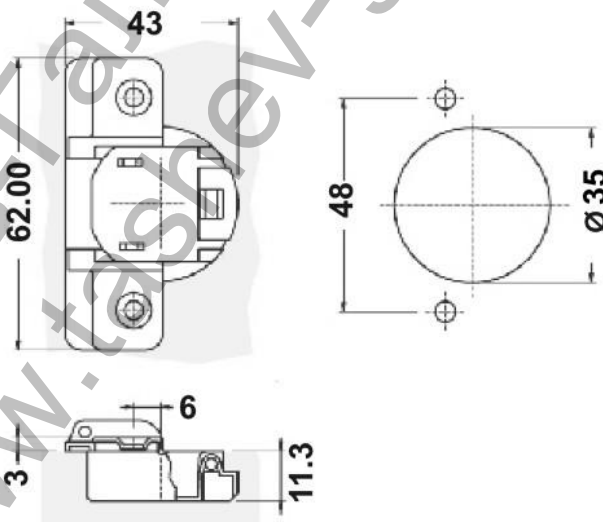

Панта D`conti мебелна комбайна с високо рамо ф 35 мм, никел

Продукт: [Панта D`conti мебелна комбайна с високо рамо ф 35 мм, никел](#)

Категория: [Панти за врати](#)

Бранд: [D`conti](#)

Категория бранд: [Панта D`conti](#)